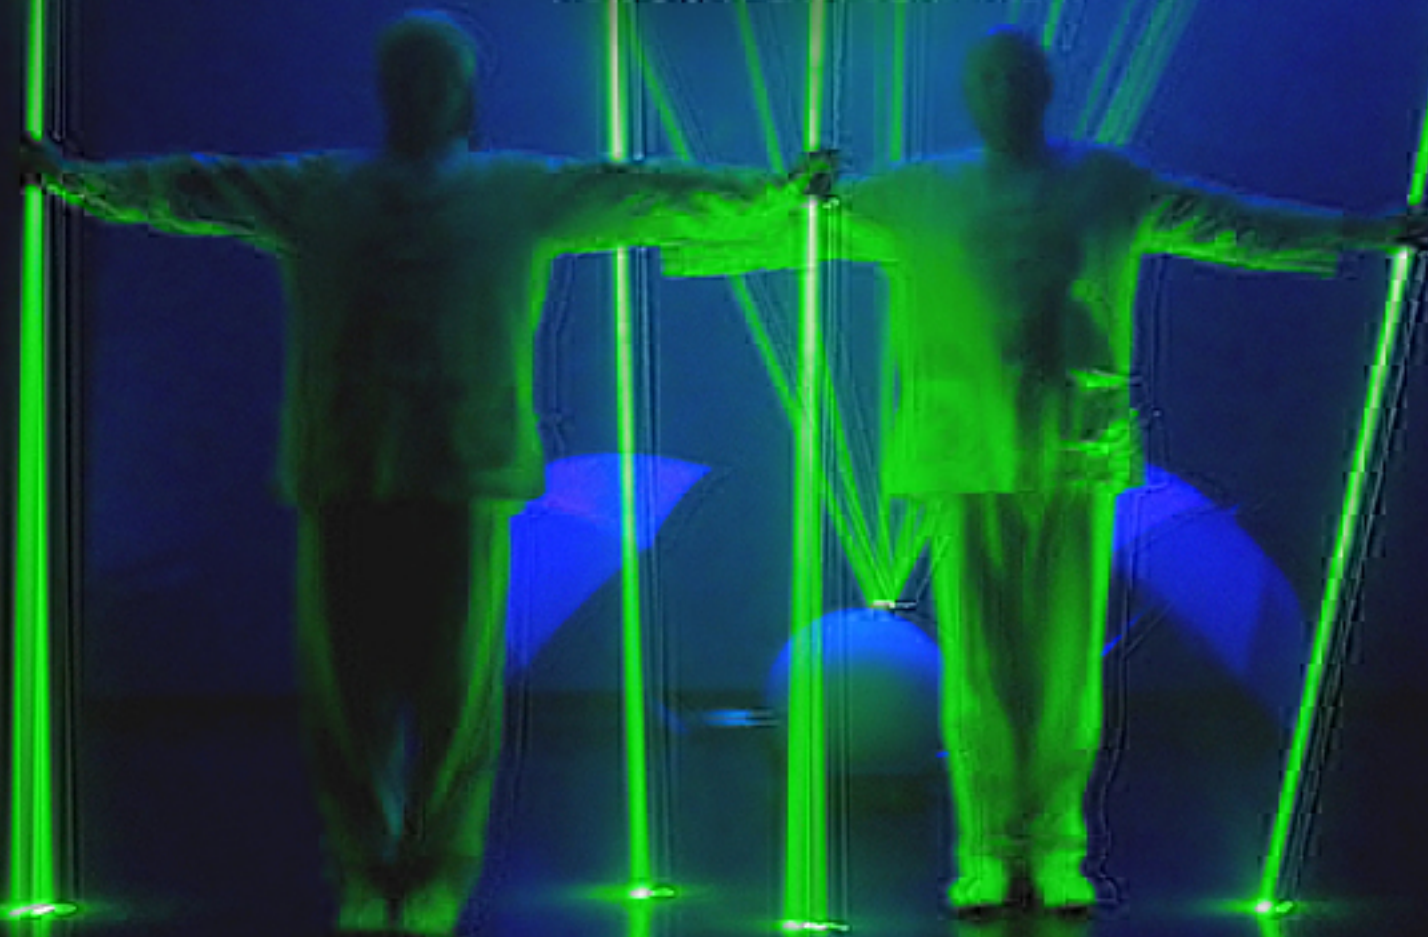

NOTE D'INTENTION

Les forces naturelles qui nous entourent sont les 4 éléments:
l'eau qui nous abreuve, l'air que nous respirons,
le feu qui nous réchauffe et la terre qui nous porte.

COSMOS, par ses multiples emprunts aux mythes et aux arts asiatiques, propose un voyage dans ces univers où la couleur, les images et la prouesse technique se côtoient en une échappée poétique pour les petits comme les grands.

GENRE ARTS DU CIRQUE ET POÉSIE VISUELLE

PUBLIC TOUT PUBLIC DÈS 3 ANS

DURÉE 45 MINUTES

SPECTACLE DE MARJORIE NAKACHE, VINCENT MEZIERES & SHAY

MISE EN SCÈNE MARJORIE NAKACHE

HISTOIRE & TEXTE MARIEN MARCHESCHI

LUMIÈRES STÉPHANE DUFÉOUR ET HÉRVÉ JANIN

DÉCOR NADIA REMOND

RÉGARD GÉOGRAPHIQUE SONJA MAZOUZ

PROGRAMMATION OBJETS LUMINEUX VINCENT MEZIERES

VOIX MARIE DE BAILLIEN COURT, SONJA MAZOUZ,

JAMILA AZNAGUE, MARJORIE NAKACHE ET KAMEL OUARTI

COPRODUCTION STUDIO THÉÂTRE STAINS,

FIRELIGHT PRODUCTION, COMPAGNIE POK, BLOCK3

VIDÉO MICHEL MAYE

PHOTOS CAMILLE KOSEL